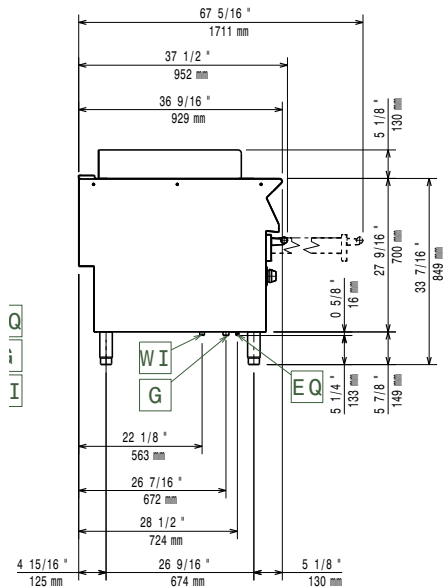

Sivulta

EQ = Ekvipotentiaali ruuvi
G = Kaasuliitäntä