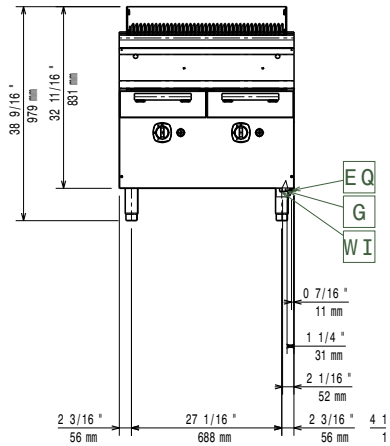

Sivulta

Edestä