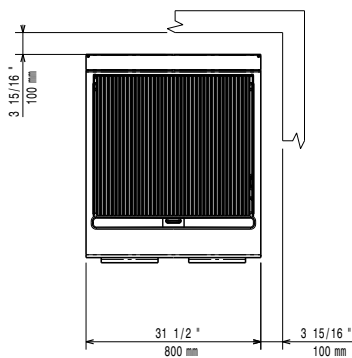

Sarjan laitteet ovat 930 mm syviä ja leveysvaihtoehtoina on 400 mm, 800 mm tai 1200 mm. Sarjassa on paljon energiatehokkuuteen ja ympäristöstävällisyyteen liittyviä ratkaisuja ja kaikki laitteet ovat valmistettu laadukkaasta ruostumattomasta teräksestä.

Edestä

Sivulta

EQ = Ekvipotentiaali ruuvi
 G = Kaasuliitäntä

Päältä

Kaasu

Kaasuteho:	391267 (E9GRGHGCFU)	20 kW
Vakio kaasutyyppi:		Maakaasu (20 mbar)
Kaasutyyppi, optio:		Nestekaasu/Maakaasu
Kaasun sisääntulo:		3/4"

Avaintieto

Ulkomitat, leveys:	800 mm
Ulkomitat, syvyys:	930 mm
Ulkomitat, korkeus:	850 mm
Nettopaino:	96 kg
Sertifiointi ryhmä	N9GG